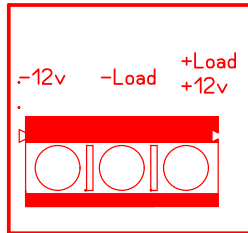

UART

ISP

Доп. устройства
авария
полное отключение

Питание + нагрузка

DS18B20